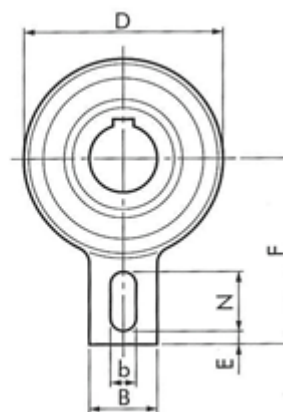

Varenummer: 5798404020

Beskrivelse: Tsubaki Friløbsleje BSEU40-20

d=20 D=118 T=55, forsejlet leje med indvendig not

## Mål

B = 15	L = 15
b = 40	L1 = 55
Bor = 20	Moment = 1440
D = 118	N = 35
D2 = 60	Not = 6x2,8
E = 8	
F = 110	
J = 1.5	