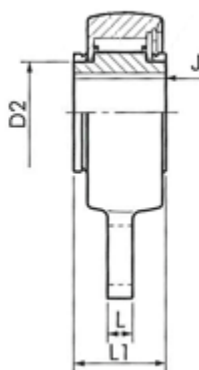

Varenummer: 5798404020

Beskrivelse: Tsubaki Friløbsleje BSEU40-20

d=20 D=118 T=55, forsejlet leje med indvendig not

## Mål

B = 15	L = 15
b = 40	L1 = 55
Bor = 20	Moment = 1440
D = 118	N = 35
D2 = 60	Not = 6x2,8
E = 8	
F = 110	
J = 1.5	